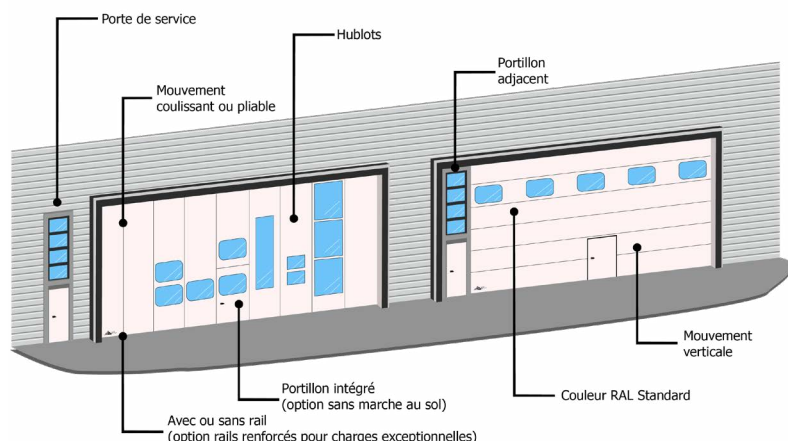

OPTIONS POSSIBLES

Couleur RAL à votre choix

Blanc Gris 9002	Vert 6005	Rouge feu 3000	Marron gris 8019
Blanc aluminium 9006	Bleu 5010	Gris anthracite 7016	Chêne doré