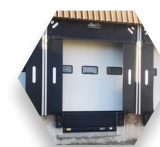

ÉQUIPEMENTS DE QUAIS

- NIVELEUR DE QUAI ET BUTOIRS
- MINI-NIVELEUR
- PONT DE LIAISON (ARTICULÉ ET NON ARTICULÉ)
- SAS D'ÉTANCHÉITÉ
- CALE ROUE
- BLOQUEUR DE ROUE
- GUIDE ROUE
- ABRI DE QUAI
- TABLE ÉLÉVATRICE