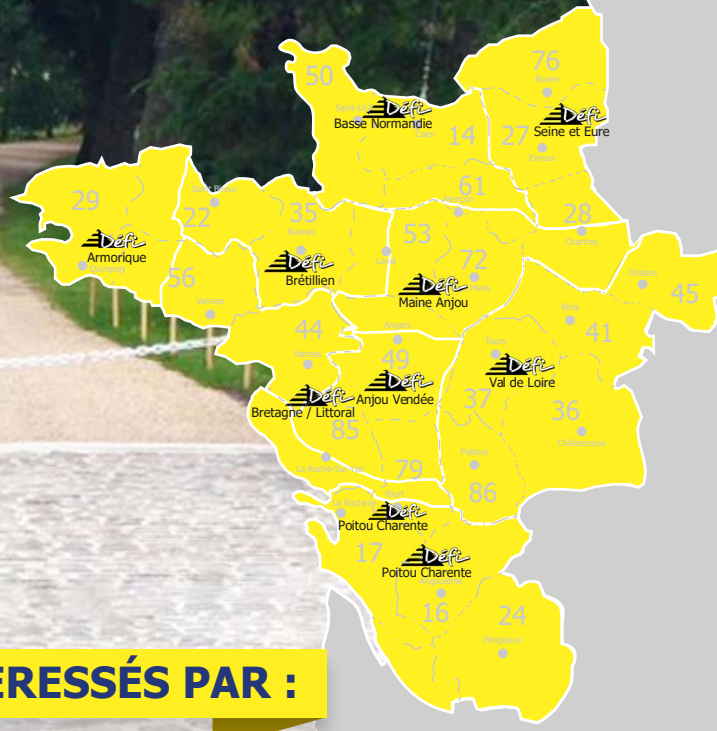

NOS CLIENTS ONT AUSSI ÉTÉ INTÉRESSÉS PAR :