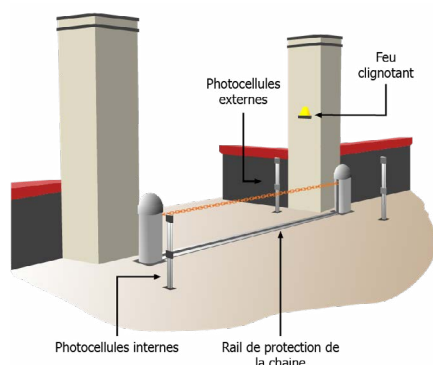

BARRIÈRE À CHAÎNE

Pour vos passages allant jusqu'à 16 mètres ...

- Fonctionne sur batterie lors de coupure d'électricité.
- Dispose d'une clé personnalisée pour un fonctionnement manuel.
- Consomme peu d'énergie tant sur le fonctionnement du mécanisme que sur la luminosité du feu clignotant.
- S'adapte à tous types de commandes.
  (cf : fiche «Types de commandes»)

La barrière à chaîne convient parfaitement aux collectivités comme aux entreprises.